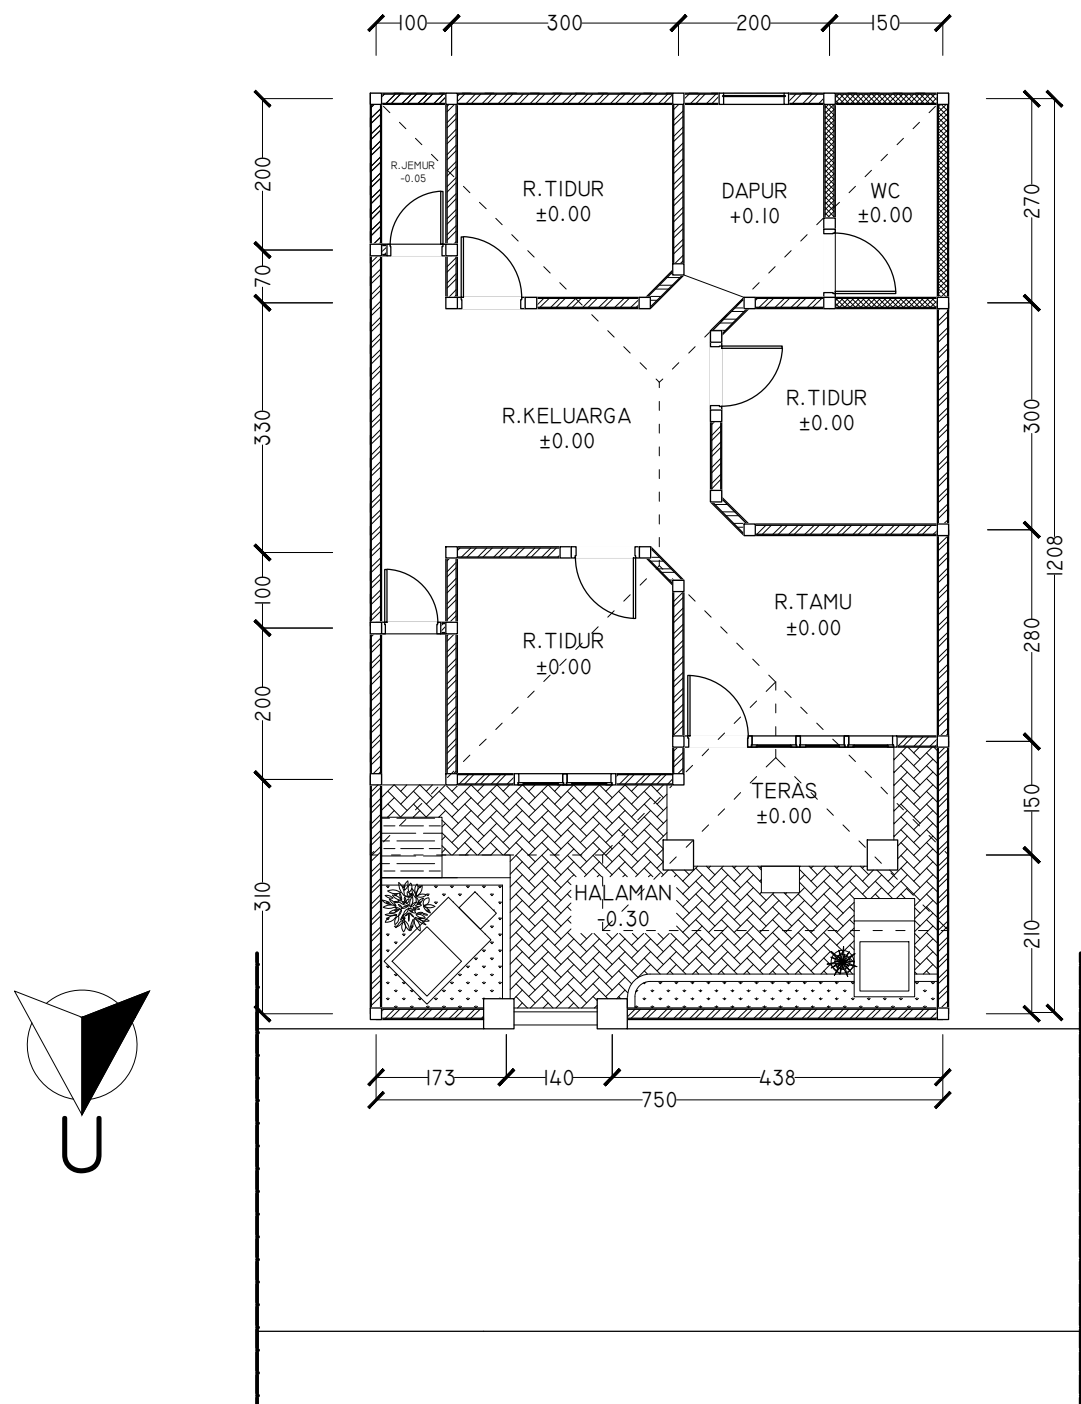

UNIVERSITAS UDAYANA
 FAKULTAS TEKNIK
 TEKNIK ARSITEKTUR
 REGULER

MATA KULIAH :
 KOMPUTER ARSITEKTUR

TUGAS :
 GAMBAR RUMAH TINGGAL SEDERHANA
 TIDAK BERTINGKAT

NO.	CATATAN	PRF

NAMA GAMBAR
 LAYOUT PLAN

SKALA
 1 : 100

 **LAYOUT PLAN**
 SKALA 1:100