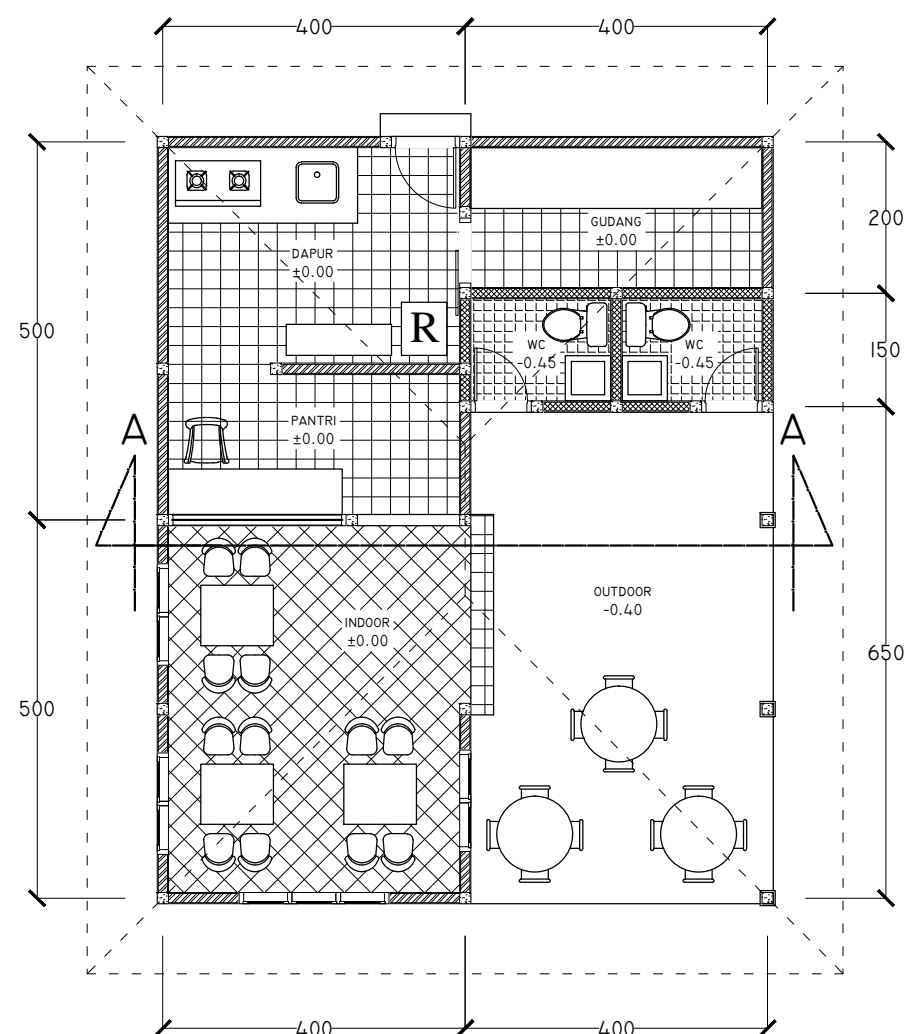

UNIVERSITAS UDAYANA  
 FAKULTAS TEKNIK  
 TEKNIK ARSITEKTUR  
 REGULER

MATA KULIAH :  
 KOMPUTER ARSITEKTUR

TUGAS :  
 UJIAN TENGAH SEMESTER  
 DESIGN KANTIN KAMPUS BUKIT

NO.	CATATAN	PRF

NAMA GAMBAR  
 DENAH

SKALA  
 1 : 100

NAMA DOSEN :

- I WAYAN WIRYAWAN, ST., MT.
- NGK. KT. ACHWIN DWIJENDRA, ST., MA.
- PUTU GEDE SUKARSANA, ST., ML.ARCH
- I WAYAN YUDA MANIK, ST., MT.
- GEDE WINDU LASKARA, ST., MT.

DEWA GEDE ADY SURYA KENCANA  
 1404205068

**DENAH**

SKALA 1:100