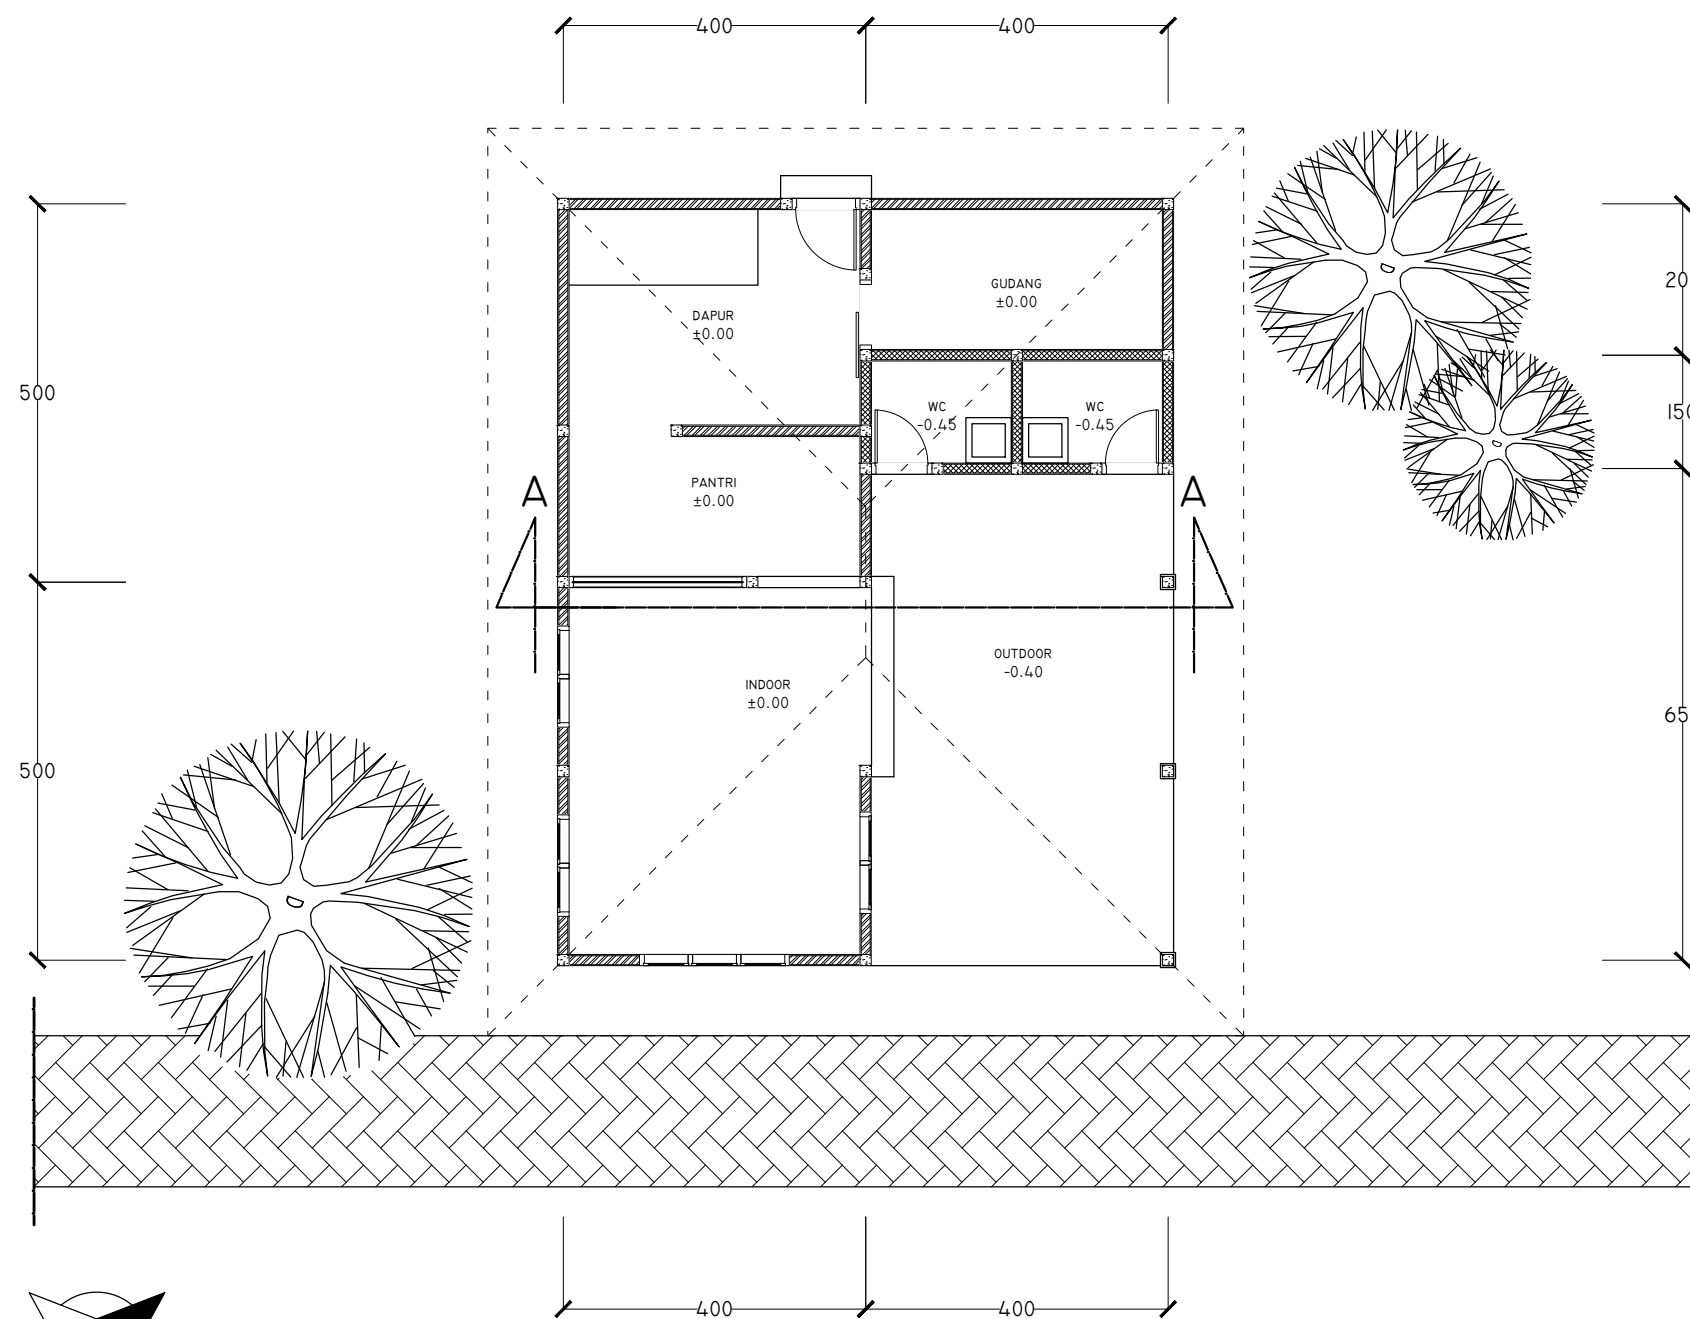

UNIVERSITAS UDAYANA  
 FAKULTAS TEKNIK  
 TEKNIK ARSITEKTUR  
 REGULER

MATA KULIAH :  
 KOMPUTER ARSITEKTUR

TUGAS :  
 UJIAN TENGAH SEMESTER  
 DESIGN KANTIN KAMPUS BUKIT

NO.	CATATAN	PRF

NAMA GAMBAR  
 LAYOUT PLAN

SKALA  
 1 : 100

NAMA DOSEN :

I WAYAN WIRYAWAN, ST., MT.  
 NGK. KT. ACHWIN DWIJENDRA, ST., MA.  
 PUTU GEDE SUKARSANA, ST., ML.ARCH  
 I WAYAN YUDA MANIK, ST., MT.  
 GEDE WINDU LASKARA, ST., MT.

DEWA GEDE ADY SURYA KENCANA  
 1404205068

LAYOUT PLAN

SKALA 1:100