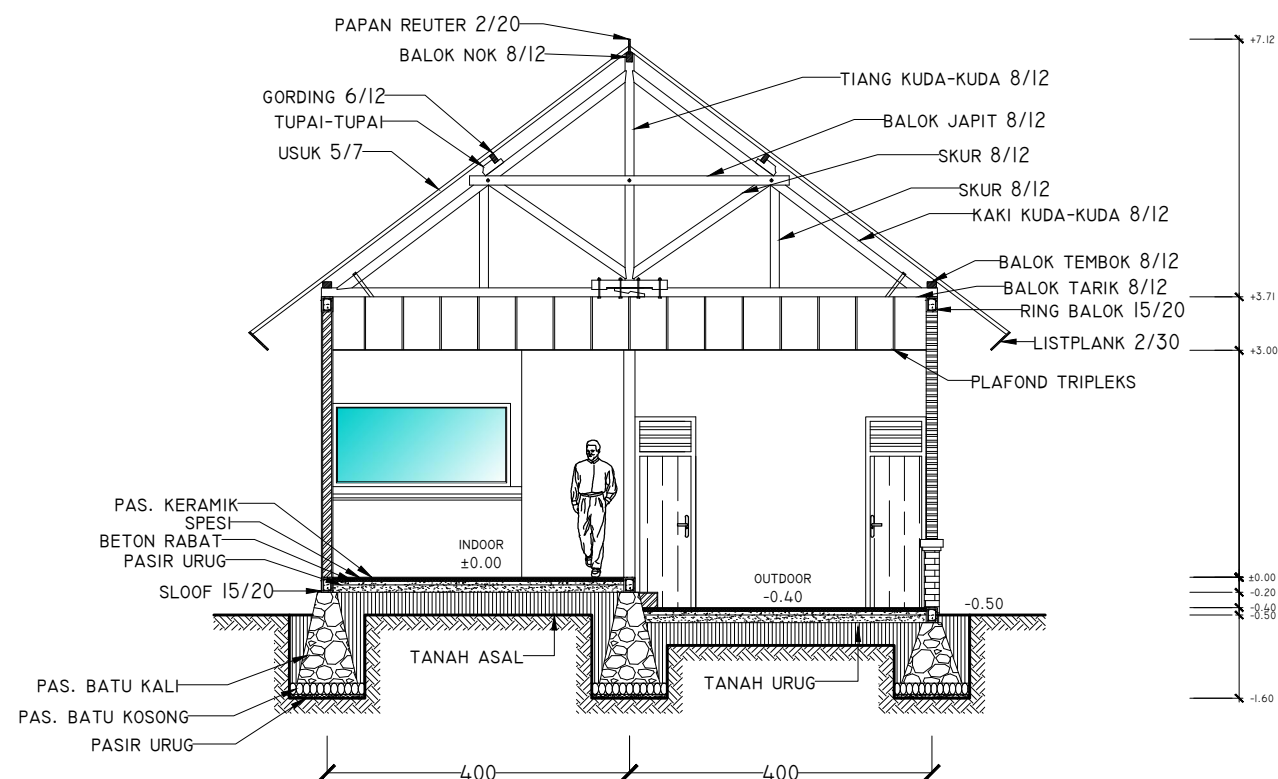

UNIVERSITAS UDAYANA  
 FAKULTAS TEKNIK  
 TEKNIK ARSITEKTUR  
 REGULER

MATA KULIAH :  
 KOMPUTER ARSITEKTUR

TUGAS :  
 UJIAN TENGAH SEMESTER  
 DESIGN KANTIN KAMPUS BUKIT

 **POTONGAN A-A**  
 SKALA 1:100