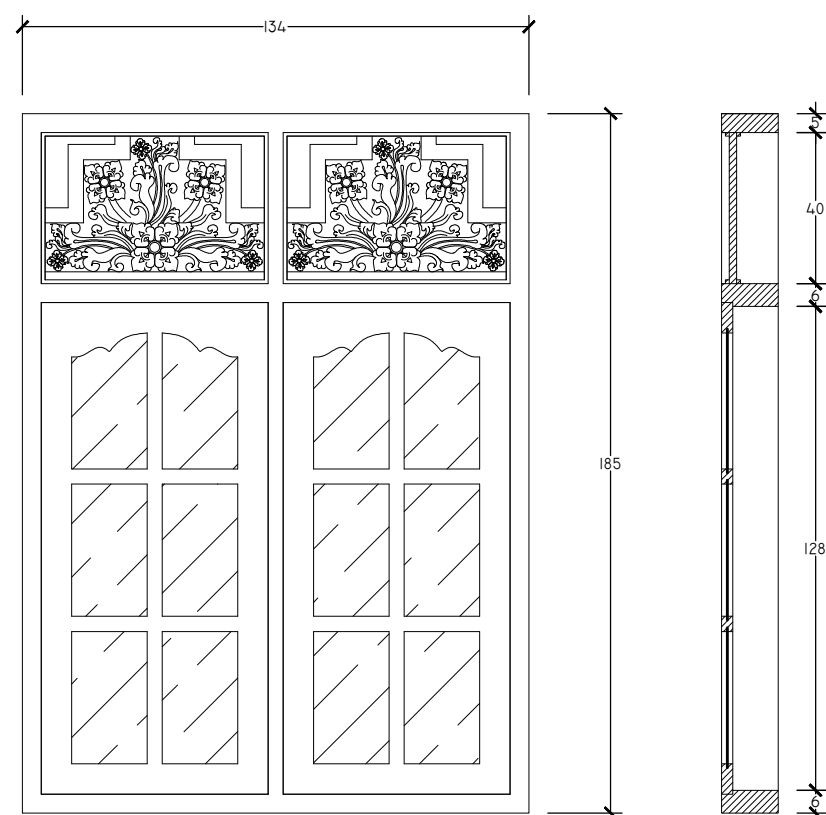

UNIVERSITAS UDAYANA  
 FAKULTAS TEKNIK  
 TEKNIK ARSITEKTUR  
 REGULER

MATA KULIAH :  
 KOMPUTER ARSITEKTUR

TUGAS :  
 GAMBAR RUMAH TINGGAL SEDERHANA  
 TIDAK BERTINGKAT

NO.	CATATAN	PRF

NAMA GAMBAR  
 DETAIL JENDELA

SKALA  
 1 : 20

NAMA DOSEN :

I WAYAN WIRYAWAN, ST., MT.  
 NGK. KT. ACHWIN DWIJENDRA, ST., MA.  
 PUTU GEDE SUKARSANA, ST., ML.ARCH  
 I WAYAN YUDA MANIK, ST., MT.  
 GEDE WINDU LASKARA, ST., MT.

DEWA GEDE ADY SURYA KENCANA  
 1404205068

JV1

J1

 **DETAIL JENDELA**  
 SKALA 1:20